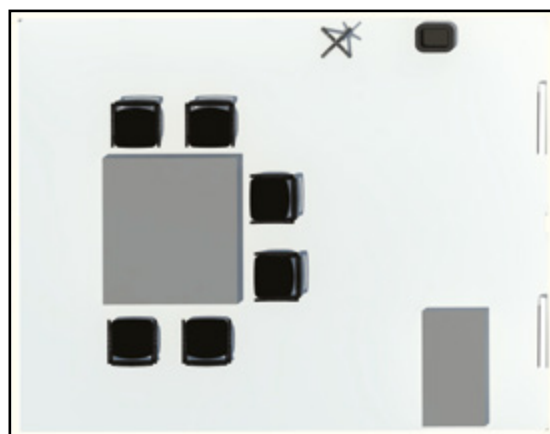

- 2 velké stoly PREMIUM
- 1 malý stůl PREMIUM
- 6 židlí COMFORT
- 1 věšák na oblečení PREMIUM
- 1 odpadkový koš PREMIUM