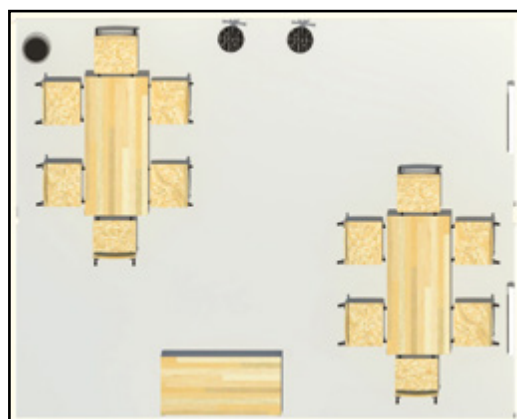

- 2 velké stoly COMFORT
- 12 dřevěných židlí
- 2 věšáky na oblečení COMFORT
- 1 odpadkový koš COMFORT