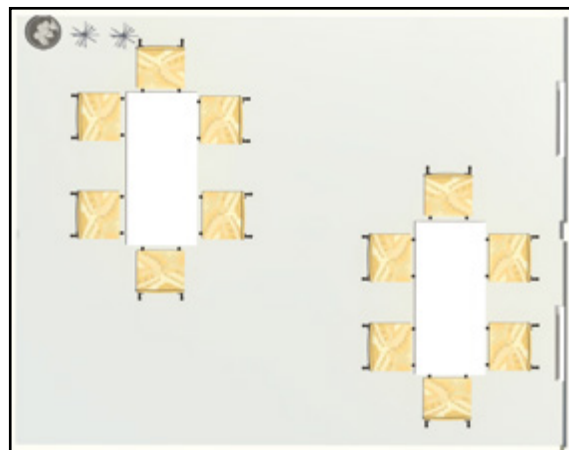

- 2 velké stoly ECONOMY
- 12 dřevěných židlí ECONOMY
- 2 věšáky na oblečení ECONOMY
- 1 odpadkový koš ECONOMY